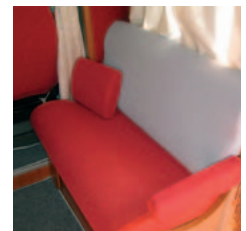

Celeste

Colori combinabili

Prodotto: Pedane

Blu

Grigio

Marrone